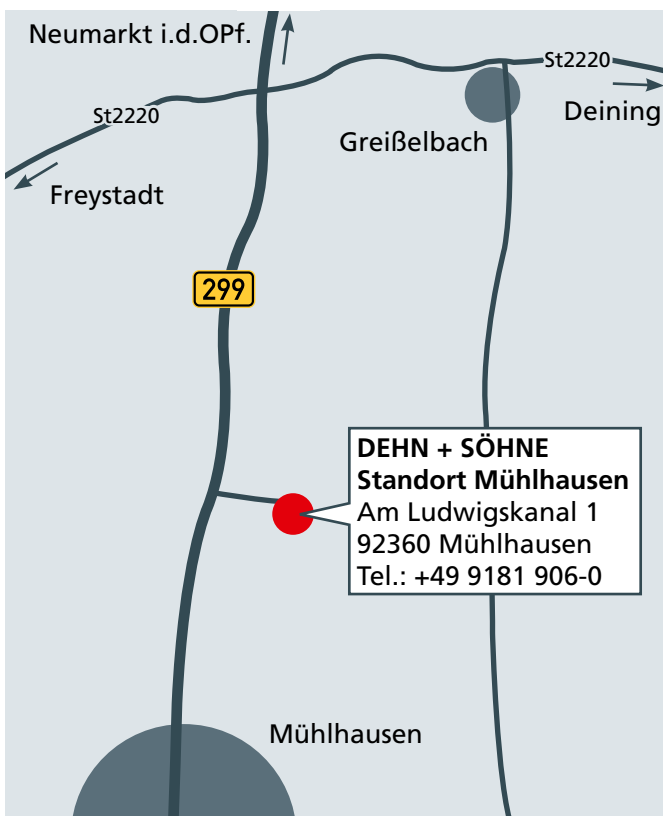

# Standort Mühlhausen

Anfahrtsbeschreibung

## Anfahrt von Richtung München

über A9; Ausfahrt 56-Hilpoltstein; rechts abbiegen auf St2238 und Richtung Freystadt fahren; im ersten Kreisverkehr erste Ausfahrt; im zweiten Kreisverkehr zweite Ausfahrt (St2220) Richtung Deining; Straßenverlauf ca. 10 km folgen; an Kreuzung mit B299 rechts Richtung Mühlhausen; nach ca. 2 km links abbiegen

## Anfahrt von Richtung Nürnberg

über A9; Ausfahrt 55-Allersberg; im Kreisverkehr dritte Ausfahrt (St2237) Richtung Freystadt fahren; vor Freystadt nach rechts abbiegen, um auf St2237 zu bleiben; im ersten Kreisverkehr zweite Ausfahrt; im zweiten Kreisverkehr zweite Ausfahrt (St2220) Richtung Deining; Straßenverlauf ca. 10 km folgen; an Kreuzung mit B299 rechts Richtung Mühlhausen; nach ca. 2 km links abbiegen

## Anfahrt von Richtung Regensburg

über A3; Ausfahrt 93-Velburg; links abbiegen auf St2220 und Richtung Deining fahren; in Deining im Kreisverkehr zweite Ausfahrt; kurz vor der Ortsausfahrt Deining rechts Richtung Freystadt abbiegen; Straßenverlauf ca. 9 km folgen; an Kreuzung mit B299 links Richtung Mühlhausen; nach ca. 2 km links abbiegen