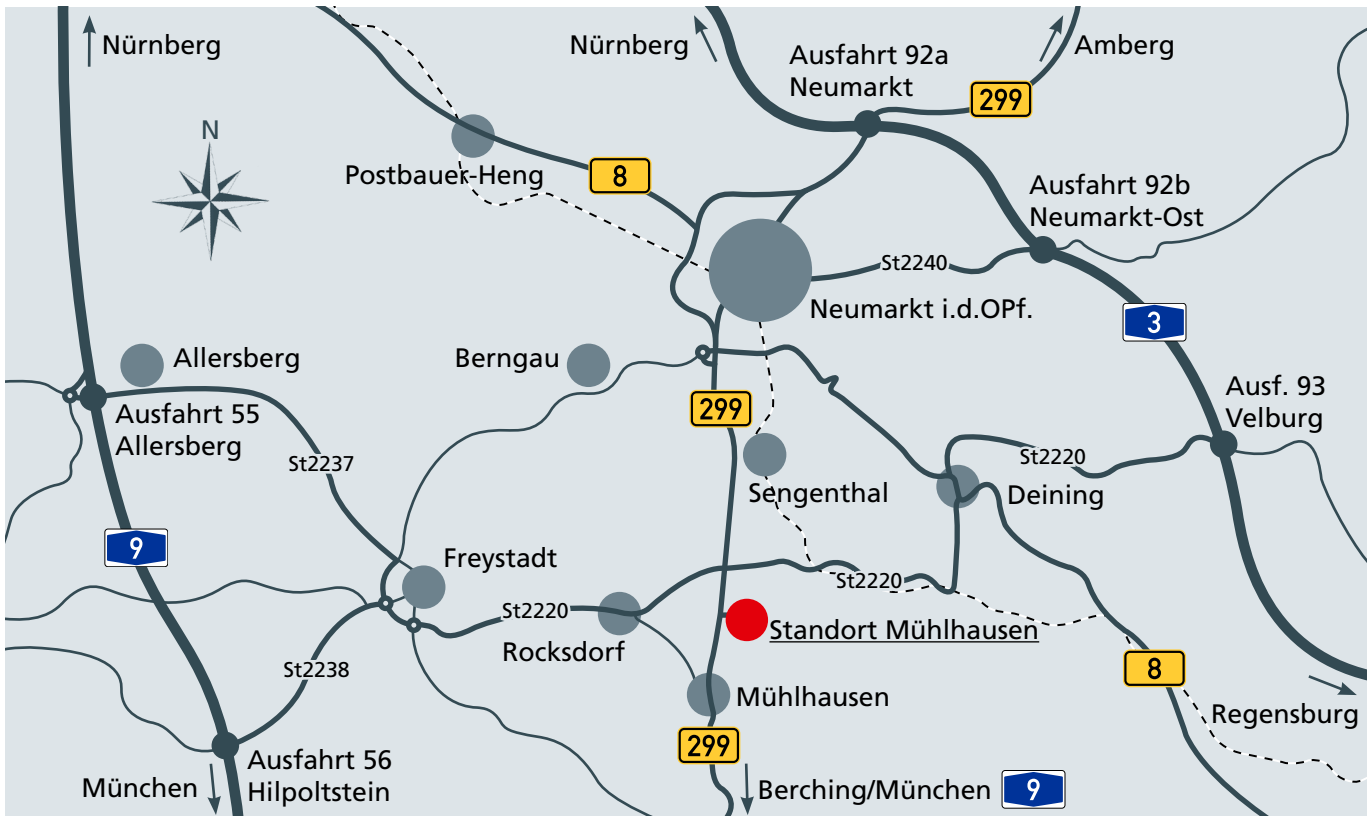

# Standort Mühlhausen

Anfahrtsbeschreibung

## Anfahrt von Richtung München

über A9; Ausfahrt 56-Hilpoltstein; rechts abbiegen auf St2238 und Richtung Freystadt fahren; im ersten Kreisverkehr erste Ausfahrt; im zweiten Kreisverkehr zweite Ausfahrt (St2220) Richtung Deining; Straßenverlauf ca. 10 km folgen; an Kreuzung mit B299 rechts Richtung Mühlhausen; nach ca. 2 km links abbiegen

## Anfahrt von Richtung Nürnberg

über A9; Ausfahrt 55-Allersberg; im Kreisverkehr dritte Ausfahrt (St2237) Richtung Freystadt fahren; vor Freystadt nach rechts abbiegen, um auf St2237 zu bleiben; im ersten Kreisverkehr zweite Ausfahrt; im zweiten Kreisverkehr zweite Ausfahrt (St2220) Richtung Deining; Straßenverlauf ca. 10 km folgen; an Kreuzung mit B299 rechts Richtung Mühlhausen; nach ca. 2 km links abbiegen

## Anfahrt von Richtung Regensburg

über A3; Ausfahrt 93-Velburg; links abbiegen auf St2220 und Richtung Deining fahren; in Deining im Kreisverkehr zweite Ausfahrt; kurz vor der Ortsausfahrt Deining rechts Richtung Freystadt abbiegen; Straßenverlauf ca. 9 km folgen; an Kreuzung mit B299 links Richtung Mühlhausen; nach ca. 2 km links abbiegen