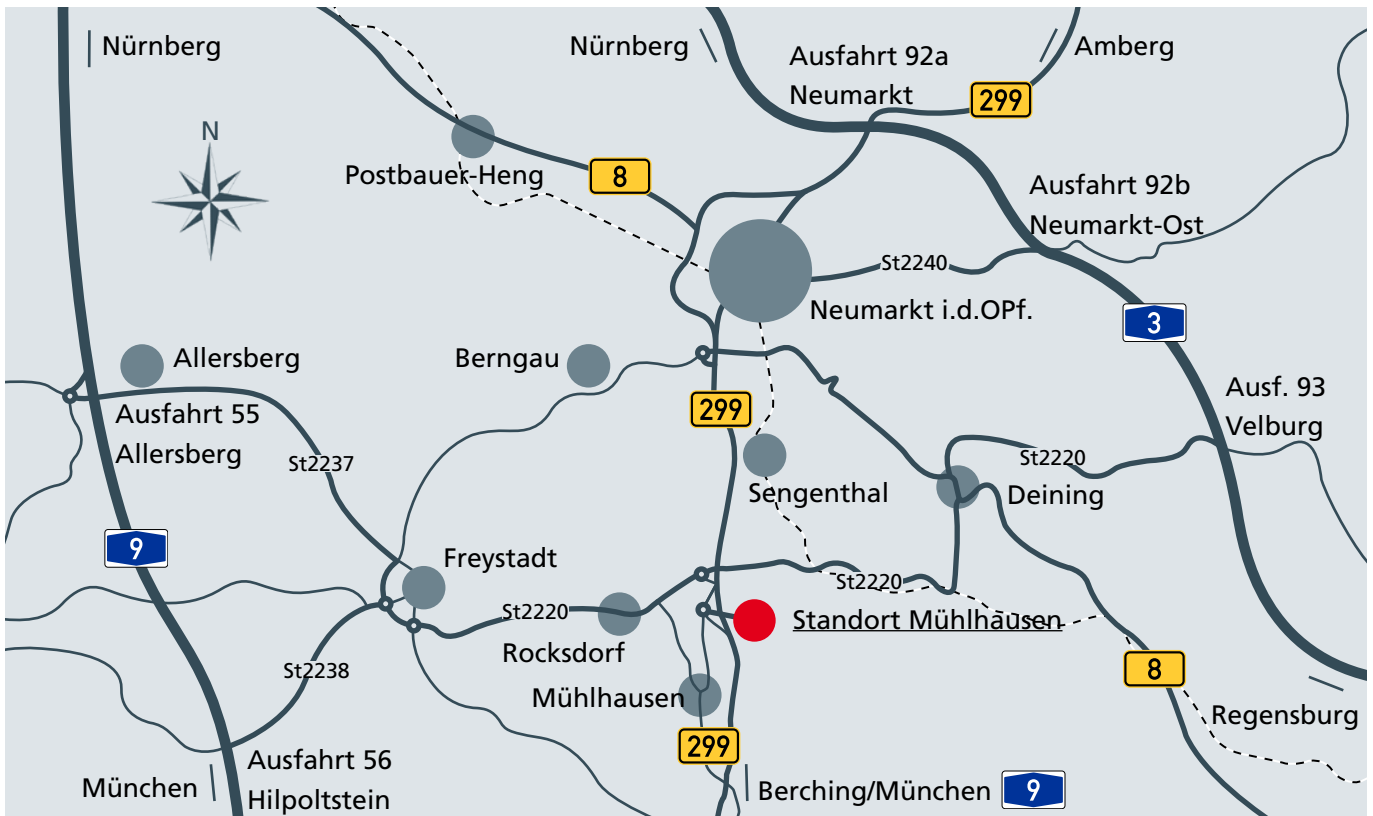

DEHN SE Mühlhausen

Anfahrt von Richtung München

über A9; Ausfahrt 56-Hilpoltstein; rechts abbiegen auf St2238 und Richtung Freystadt fahren; im ersten Kreisverkehr erste Ausfahrt; im zweiten Kreisverkehr zweite Ausfahrt (St2220) Richtung Deining; Straßenverlauf ca. 10 km folgen; im Kreisverkehr erste Ausfahrt und der B299 Richtung Mühlhausen folgen; nach ca. 2 km von der B299 abfahren den Kreisverkehr Richtung Gewerbegebiet Nord verlassen

Anfahrt von Richtung Nürnberg

über A9; Ausfahrt 55-Allersberg; im Kreisverkehr dritte Ausfahrt (St2237) Richtung Freystadt fahren; vor Freystadt nach rechts abbiegen, um auf St2237 zu bleiben; im ersten Kreisverkehr zweite Ausfahrt; im zweiten Kreisverkehr zweite Ausfahrt (St2220) Richtung Deining; Straßenverlauf ca. 10 km folgen; im Kreisverkehr erste Ausfahrt und der B299 Richtung Mühlhausen folgen; nach ca. 2 km von der B299 abfahren den Kreisverkehr Richtung Gewerbegebiet Nord verlassen

Anfahrt von Richtung Regensburg

über A3; Ausfahrt 93-Velburg; links abbiegen auf St2220 und Richtung Deining fahren; in Deining im Kreisverkehr zweite Ausfahrt; kurz vor der Ortsausfahrt Deining rechts Richtung Freystadt abbiegen; Straßenverlauf ca. 9 km folgen; im Kreisverkehr zweite Ausfahrt und der B299 Richtung Mühlhausen folgen; nach ca. 2 km von der B299 abfahren den Kreisverkehr Richtung Gewerbegebiet Nord verlassen.