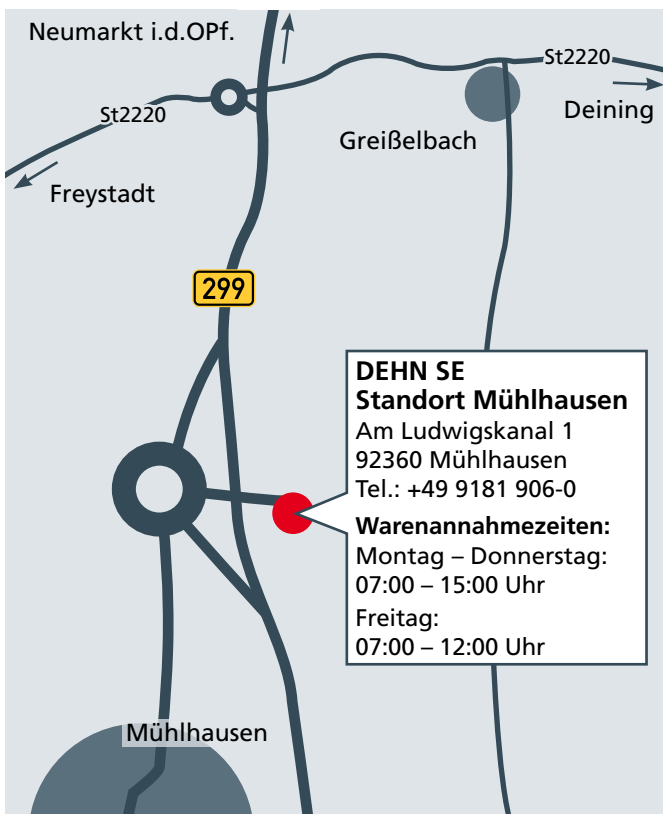

DEHN SE Mühlhausen

Anfahrt von Richtung München

über A9; Ausfahrt 56-Hilpoltstein; rechts abbiegen auf St2238 und Richtung Freystadt fahren; im ersten Kreisverkehr erste Ausfahrt; im zweiten Kreisverkehr zweite Ausfahrt (St2220) Richtung Deining; Straßenverlauf ca. 10 km folgen; im Kreisverkehr erste Ausfahrt und der B299 Richtung Mühlhausen folgen; nach ca. 2 km von der B299 abfahren den Kreisverkehr Richtung Gewerbegebiet Nord verlassen

Anfahrt von Richtung Nürnberg

über A9; Ausfahrt 55-Allersberg; im Kreisverkehr dritte Ausfahrt (St2237) Richtung Freystadt fahren; vor Freystadt nach rechts abbiegen, um auf St2237 zu bleiben; im ersten Kreisverkehr zweite Ausfahrt; im zweiten Kreisverkehr zweite Ausfahrt (St2220) Richtung Deining; Straßenverlauf ca. 10 km folgen; im Kreisverkehr erste Ausfahrt und der B299 Richtung Mühlhausen folgen; nach ca. 2 km von der B299 abfahren den Kreisverkehr Richtung Gewerbegebiet Nord verlassen

Anfahrt von Richtung Regensburg

über A3; Ausfahrt 93-Velburg; links abbiegen auf St2220 und Richtung Deining fahren; in Deining im Kreisverkehr zweite Ausfahrt; kurz vor der Ortsausfahrt Deining rechts Richtung Freystadt abbiegen; Straßenverlauf ca. 9 km folgen; im Kreisverkehr zweite Ausfahrt und der B299 Richtung Mühlhausen folgen; nach ca. 2 km von der B299 abfahren den Kreisverkehr Richtung Gewerbegebiet Nord verlassen.